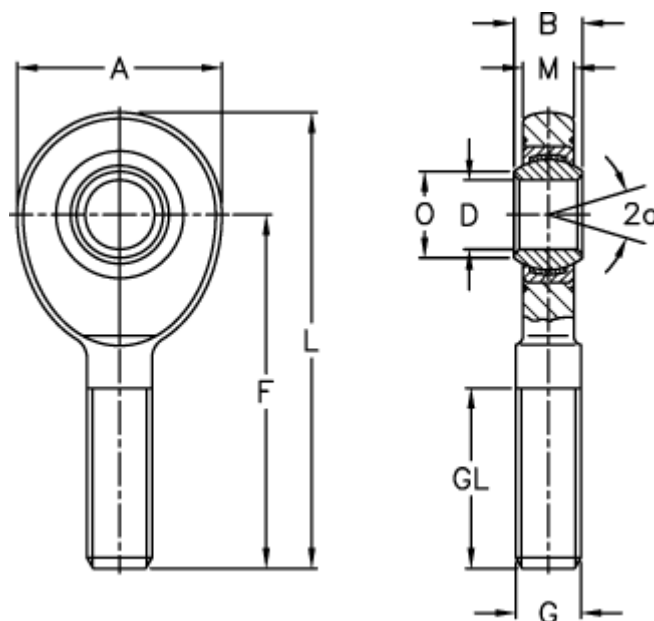

Varenummer: 03469020

Beskrivelse: Fluro Ledhoved EA 20D-NIRO

Mål

A	= 53	L	= 104.5
a (grader)	= 9	M	= 13
B	= 16	O	= 24.2
D	= 20	Statisk træk kN	= 45
Dynamisk træk kN	= 54	Vægt	= 320
F	= 78		
g	= M20x1,5		
GL	= 43		